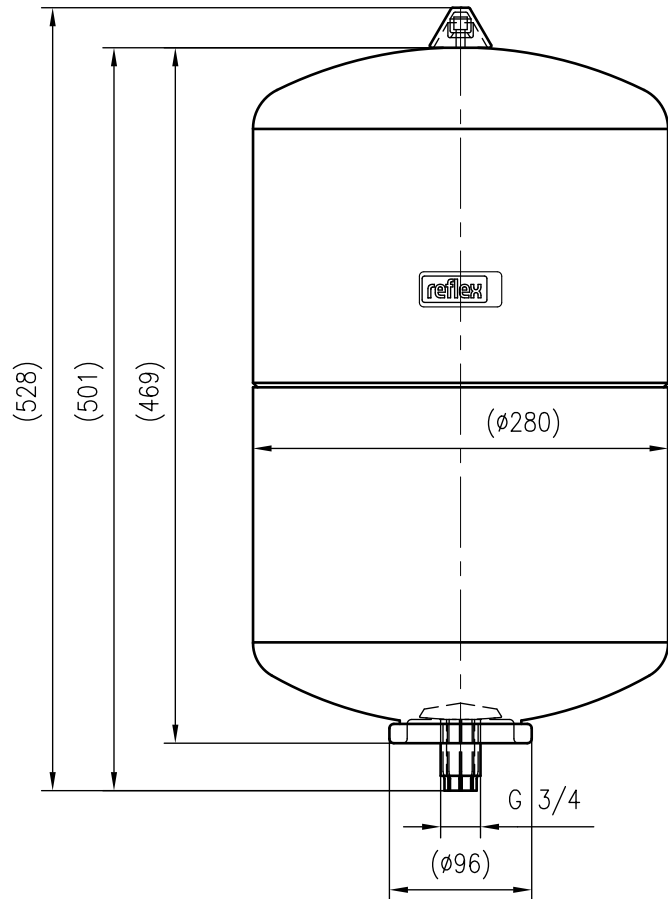

Side view

Front view

Isometric view

Top view

Unterliegt nicht dem Änderungsdienst/ Not subject to change management		Maßstab/ Scale: 1:5	Format/ Size: A3
Revision 04.05.2016	Refix DD 25 10bar white – 7380400		