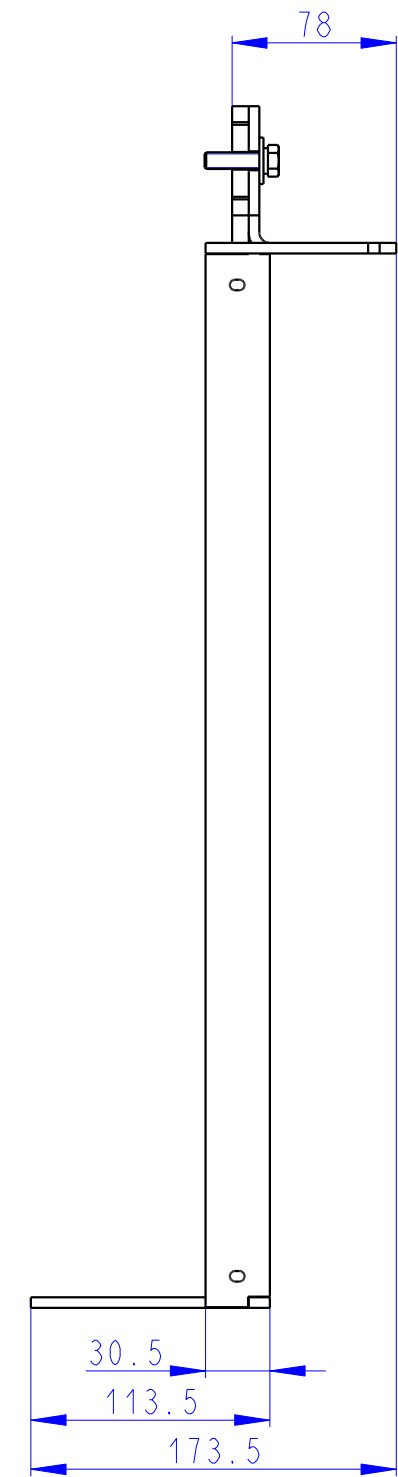

Rozmery v mm  
Maße in mm  
Dimensions in mm

H3LE RAM15  
4,5kg

Rozmery v mm  
Maße in mm  
Dimensions in mm

H3LE RAM15  
+H3LE RAM11  
7kg

Rozmery v mm  
Maße in mm  
Dimensions in mm

H3LE RAM15  
+H3LE RAM12  
8kg

Rozměry v mm  
Maße in mm  
Dimensions in mm

H3LE RAM15  
+H3LE RAM13  
8,5kg

Rozmery v mm  
Maße in mm  
Dimensions in mm

H3LE RAM15  
+H3LE RAM14  
12,5kg