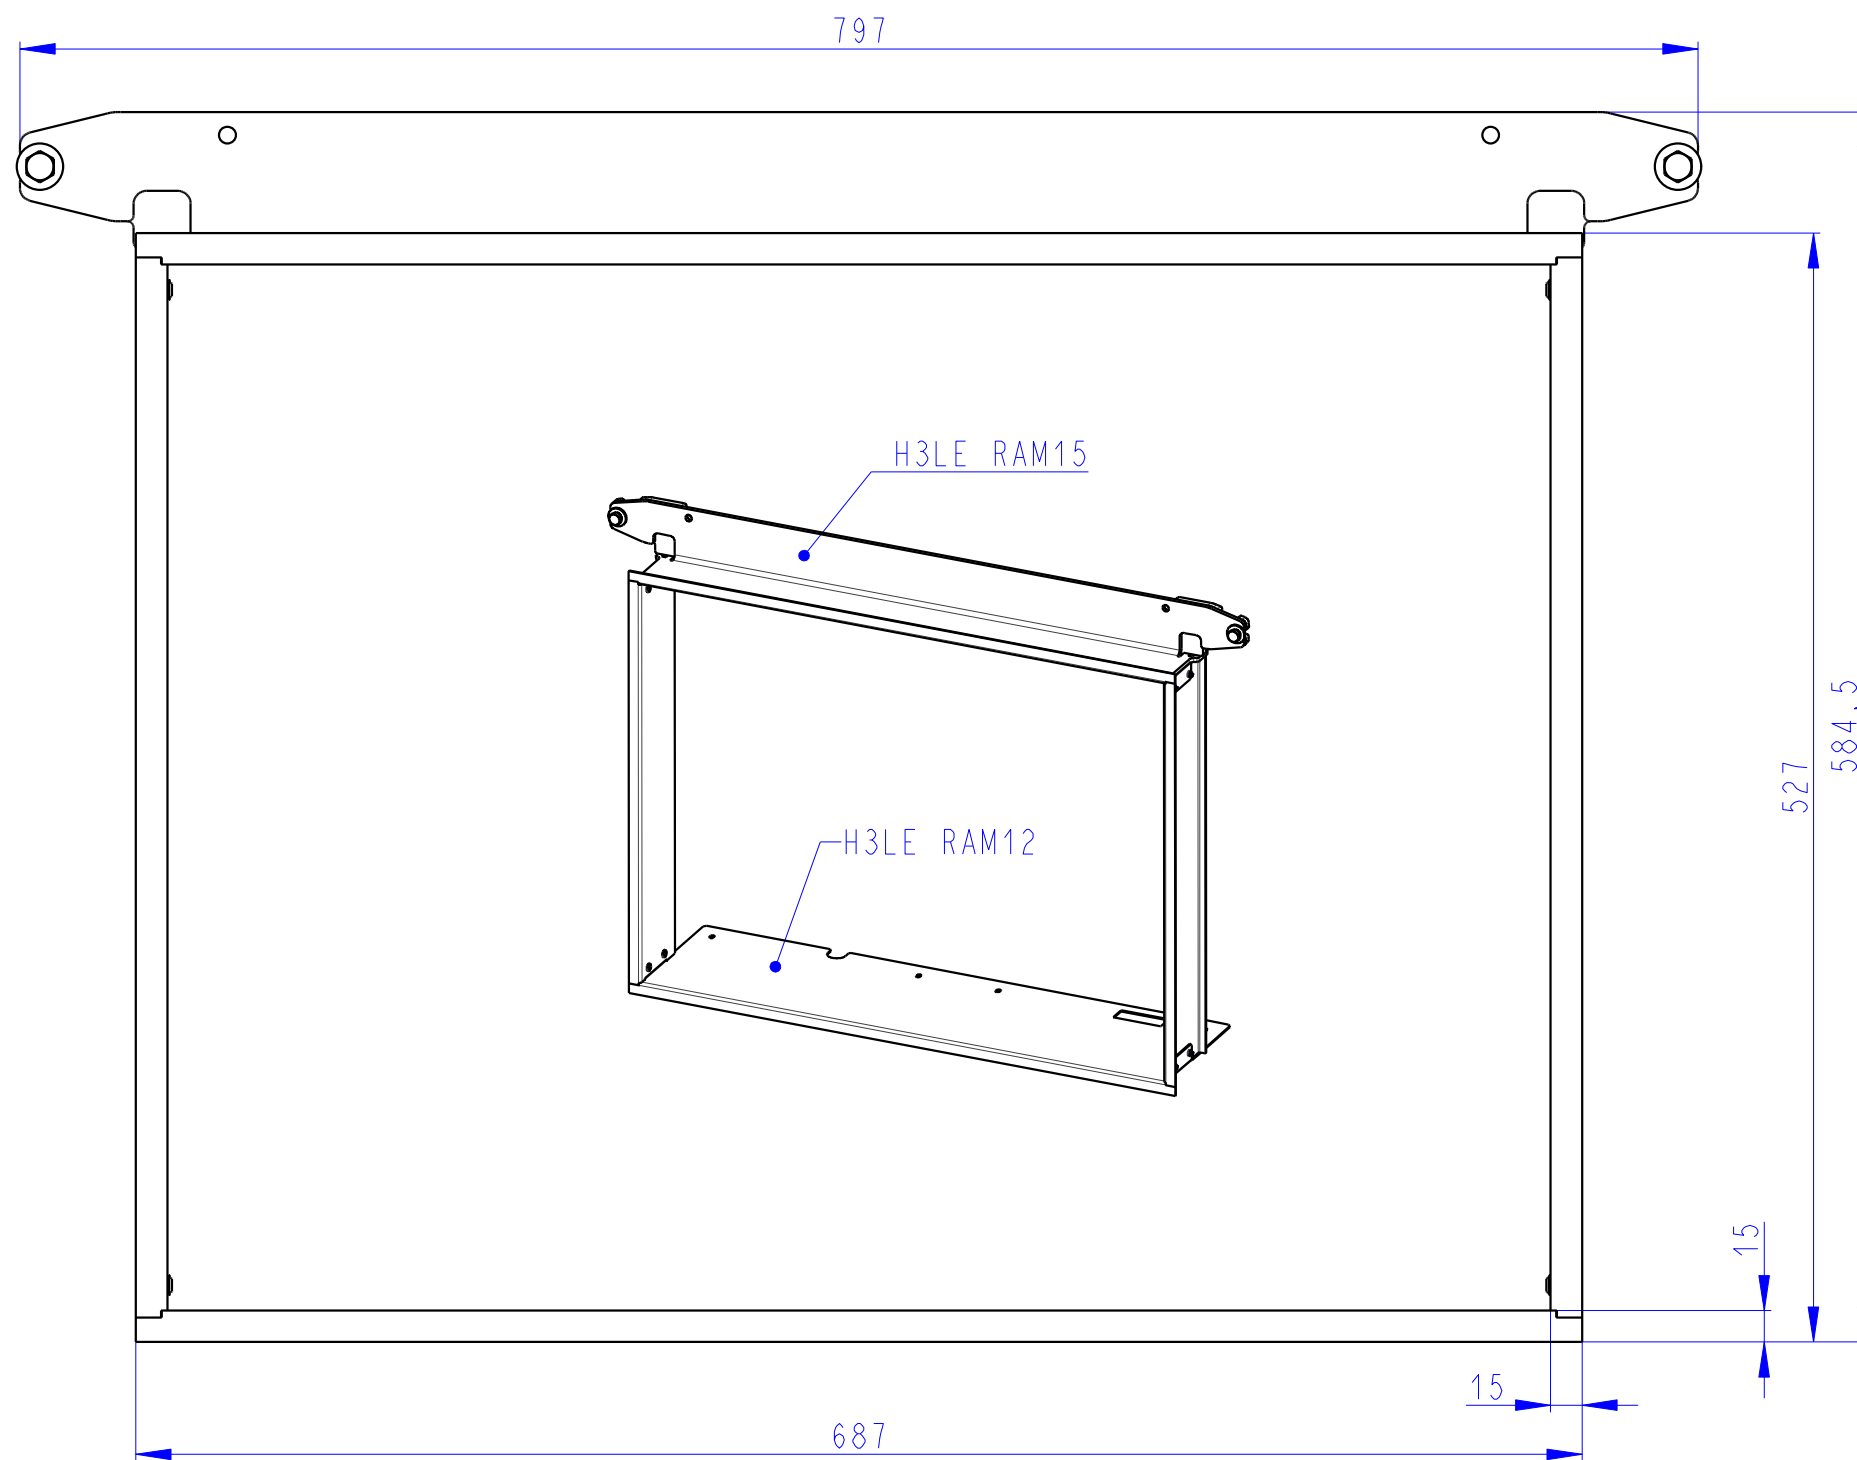

Rozmery v mm  
Maße in mm  
Dimensions in mm

H3LE RAM15  
4,5kg

Rozmery v mm  
Maße in mm  
Dimensions in mm

H3LE RAM15  
+H3LE RAM11  
7kg

Rozmery v mm  
Maße in mm  
Dimensions in mm

H3LE RAM15  
+H3LE RAM12  
8kg

Rozměry v mm  
Maße in mm  
Dimensions in mm

H3LE RAM15  
+H3LE RAM13  
8,5kg

Rozmery v mm  
Maße in mm  
Dimensions in mm

H3LE RAM15  
+H3LE RAM14  
12,5kg