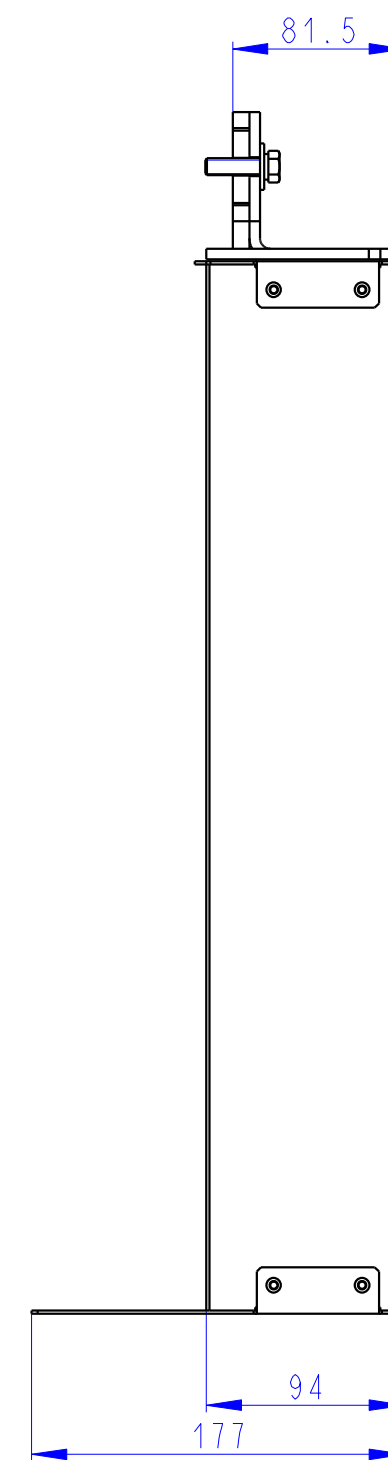

Rozmery v mm  
Maße in mm  
Dimensions in mm

H3LE RAM15  
4,5kg

Rozmery v mm  
Maße in mm  
Dimensions in mm

H3LE RAM15  
+H3LE RAM11  
7kg

Rozmery v mm  
Maße in mm  
Dimensions in mm

H3LE RAM15  
+H3LE RAM12  
8kg

Rozměry v mm  
Maße in mm  
Dimensions in mm

H3LE RAM15  
+H3LE RAM13  
8,5kg

Rozmery v mm  
Maße in mm  
Dimensions in mm

H3LE RAM15  
+H3LE RAM14  
12,5kg