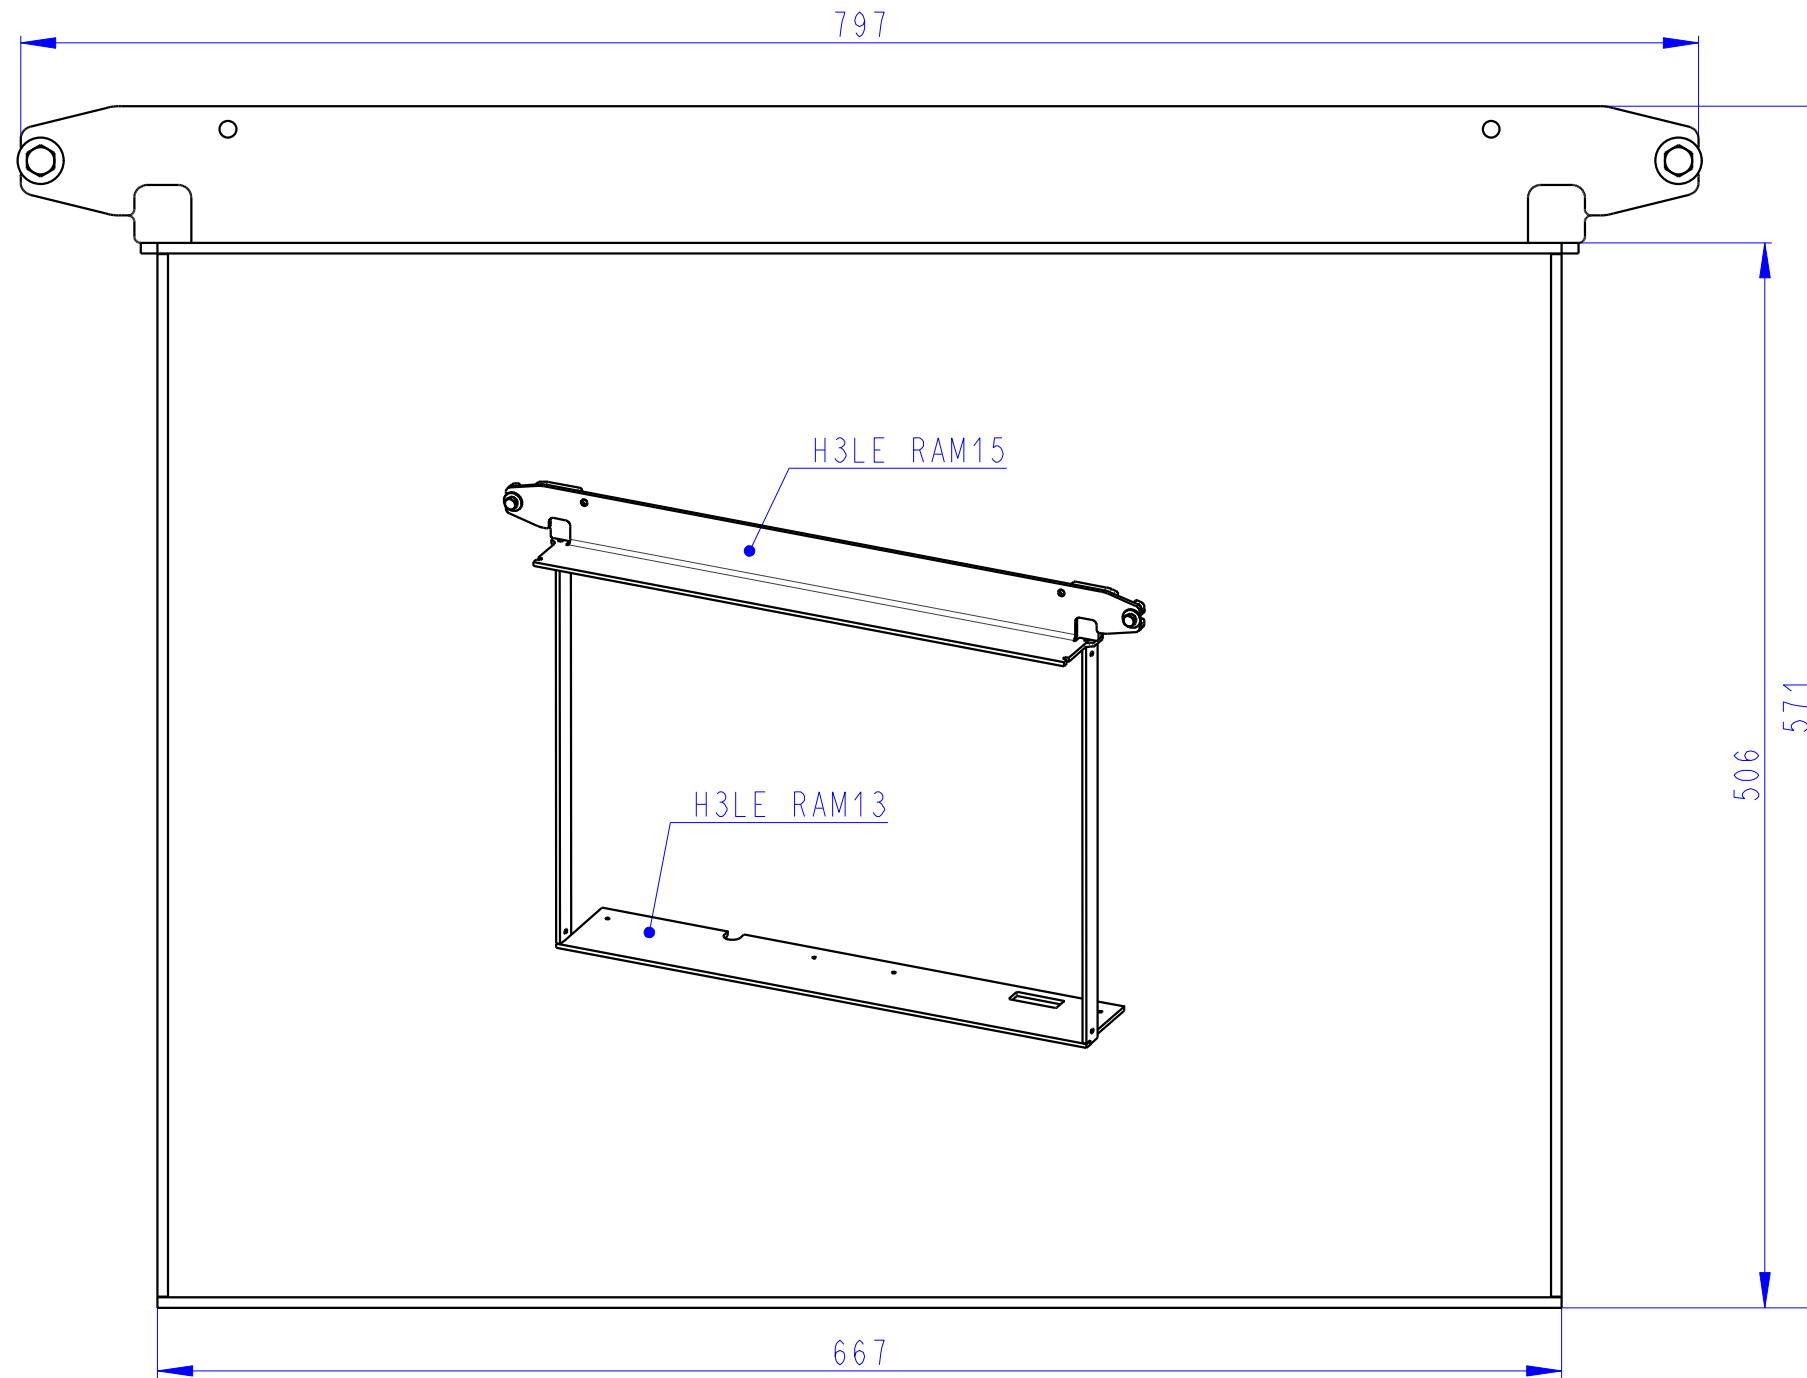

Rozmery v mm  
Maße in mm  
Dimensions in mm

H3LE RAM15  
4,5kg

Rozmery v mm  
Maße in mm  
Dimensions in mm

H3LE RAM15  
+H3LE RAM11  
7kg

Rozmery v mm  
Maße in mm  
Dimensions in mm

H3LE RAM15  
+H3LE RAM12  
8kg

Rozměry v mm  
Maße in mm  
Dimensions in mm

H3LE RAM15  
+H3LE RAM13  
8,5kg

Rozmery v mm  
Maße in mm  
Dimensions in mm

H3LE RAM15  
+H3LE RAM14  
12,5kg