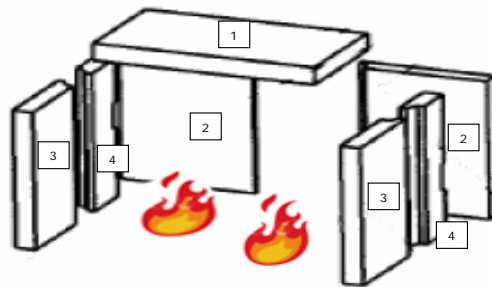

Übersicht Brennraumauskleidung

Pos.	Artikel Nr.	Bezeichnung	Typen	Benötigte Menge pro Gerät	Preis-gruppe	Preis € ohne MwSt pro Stück/Meter	Preis € incl. 19% MwSt	Preis € incl. 20% MwSt
1	100797	Umlenplatte Schamott	alle	1	PA	23,70 €	28,20 €	28,44 €
2	100796	Rückstein Schamott	alle	2	IA	8,00 €	9,52 €	9,60 €
3	100044	Seitenstein breit Schamott	alle	2	LA	12,80 €	15,23 €	15,36 €
4	100805	Seitenstein schmal Schamott	alle	2	HA	6,60 €	7,85 €	7,92 €
6	W5005402860084	Rostlager komplett	A/B/C/E/F	1	VA	47,50 €	56,53 €	57,00 €
7	W5005405370084	Rostlager komplett	D		WA	53,20 €	63,31 €	63,84 €
8	111837	Schauglas "Flach"	A	1	WA	53,20 €	63,31 €	63,84 €
9	118230	Schauglas "Prisma"	B	1	OB	227,00 €	270,13 €	272,40 €
10	119946	Schauglas "Gewölbt"	C/F	1	JB	157,00 €	186,83 €	188,40 €
11	118220	Schauglas "Flach"	D	1	WA	53,20 €	63,31 €	63,84 €
12	122436	Schauglas für EOS	E	1	HB	133,00 €	158,27 €	159,60 €
13	115239	Dichtung für Schauglas D 6 mm	alle	2 metr.	FA	4,50 €	5,36 €	5,40 €
14	101116	Dichtung für Heiztür D12 mm	alle	2 metr.	JA	9,50 €	11,31 €	11,40 €
15	112655	Kleber für Dichtung	alle	1	LA	12,80 €	15,23 €	15,36 €
16	105390	Feder für Heiztür	alle	1	FA	4,50 €	5,36 €	5,40 €
17	W5018601300996	Aschekasten	alle	1	VA	47,50 €	56,53 €	57,00 €
18	W5005400390094	Primärluftschieber schwarz	A/D	1	GA	5,50 €	6,55 €	6,60 €
19	W5005400390194	Primärluftschieber grau	A/D	1	GA	5,50 €	6,55 €	6,60 €
20	W5005408160194	Primärluftschieber grau	B	1	FA	4,50 €	5,36 €	5,40 €
21	W5018300730094	Primärluftschieber	C/F	1	FA	4,50 €	5,36 €	5,40 €
22	W5005405930094	Primärluftschieber	E	1	FA	4,50 €	5,36 €	5,40 €
23	127911	Knopf für Primärluftschieber	alle	1	IA	8,00 €	9,52 €	9,60 €