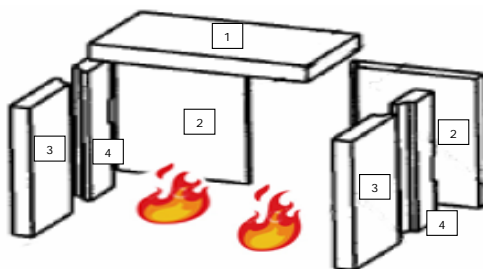

Übersicht Brennraumauskleidung

(Preisbindung von 01.02.2015 bis 31.01.2016)

Pos.	Artikel Nr.	Bezeichnung	Typen	Benötigte Menge pro Gerät	Preis-gruppe	Preis € ohne MwSt pro Stück/Meter	Preis € incl. 19% MwSt	Preis € incl. 20% MwSt
1	100797	Umlenplatte Schamott	alle	1	PA	23,70 €	28,20 €	28,44 €
2	126507	Rückstein Schamott	alle	2	KA	11,20 €	13,33 €	13,44 €
3	100044	Seitenstein breit Schamott	A/B/C/D/E/F	2	LA	12,80 €	15,23 €	15,36 €
4	100805	Seitenstein schmal Schamott	A/B/C/D/E/F	2	HA	6,60 €	7,85 €	7,92 €
	132709	Seitenstein Vermiculite	G	2	OA	20,60 €	24,51 €	24,72 €
5	W5005402860084	Rostlager komplett	alle	1	VA	47,50 €	56,53 €	57,00 €
6	111837	Schauglas "Flach"	A	1	WA	53,20 €	63,31 €	63,84 €
7	118230	Schauglas "Prisma"	B	1	OB	227,00 €	270,13 €	272,40 €
8	119946	Schauglas "Gewölbt"	C/E	1	JB	157,00 €	186,83 €	188,40 €
9	122436	Schauglas für EOS	D	1	HB	133,00 €	158,27 €	159,60 €
10	122947	Schauglas Mitte "Zürich"	F/G	1	YA	65,80 €	78,30 €	78,96 €
11	122948	Schauglas Seite "Zürich"	F/G	2	QA	27,20 €	32,37 €	32,64 €
12	115239	Dichtung für Schauglas D 6 mm	alle	2 m	FA	4,50 €	5,36 €	5,40 €
13	101116	Dichtung für Heiztür D12 mm	alle	2 m	JA	9,50 €	11,31 €	11,40 €
14	112655	Kleber für Dichtung	alle	1	LA	12,80 €	15,23 €	15,36 €
15	105390	Feder für Heiztür	alle	1	FA	4,50 €	5,36 €	5,40 €
16	W5018601300996	Aschekasten	alle	1	VA	47,50 €	56,53 €	57,00 €
17	W5005408460094	Primärluftschieber schwarz	A	1	DA	2,70 €	3,21 €	3,24 €
18	W5005408460194	Primärluftschieber grau	A	1	DA	2,70 €	3,21 €	3,24 €
19	W5005408620194	Primärluftschieber grau	B/G	1	EA	3,50 €	4,17 €	4,20 €
20	W5018300730094	Primärluftschieber grau	C/E	1	FA	4,50 €	5,36 €	5,40 €
21	W5005405930094	Primärluftschieber	D	1	FA	4,50 €	5,36 €	5,40 €
22	W5005408160194	Primärluftschieber	F	1	FA	4,50 €	5,36 €	5,40 €
22	127911	Knopf für Primärluftschieber	alle	1	IA	8,00 €	9,52 €	9,60 €