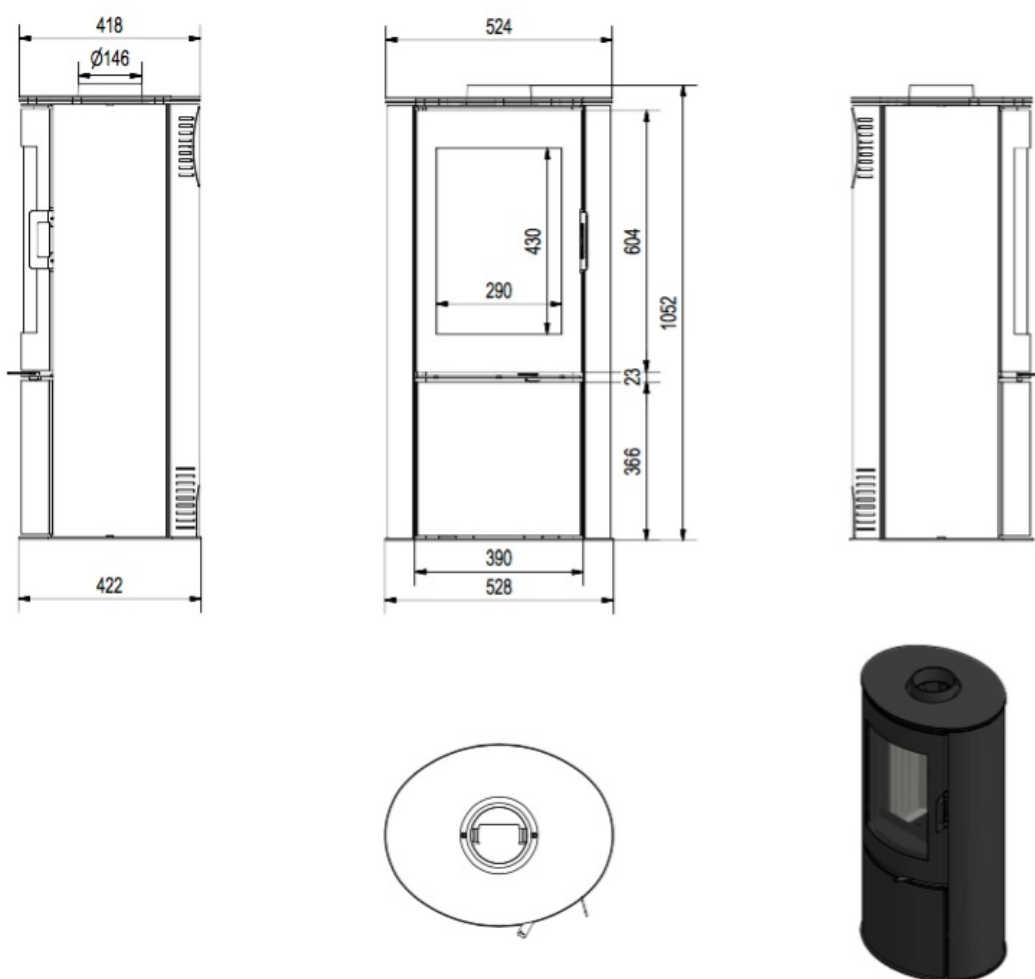

górnej).

NOWOCZESNY DESIGN

Komora pod paleniskiem wyposażona w mechanizm push to open - otwieranie poprzez docisk.

Uwydatnione piękno ognia dzięki zaokrąglonej szybie.

Gwarancja 5 lat.

Rysunek techniczny

Opcje dodatkowe