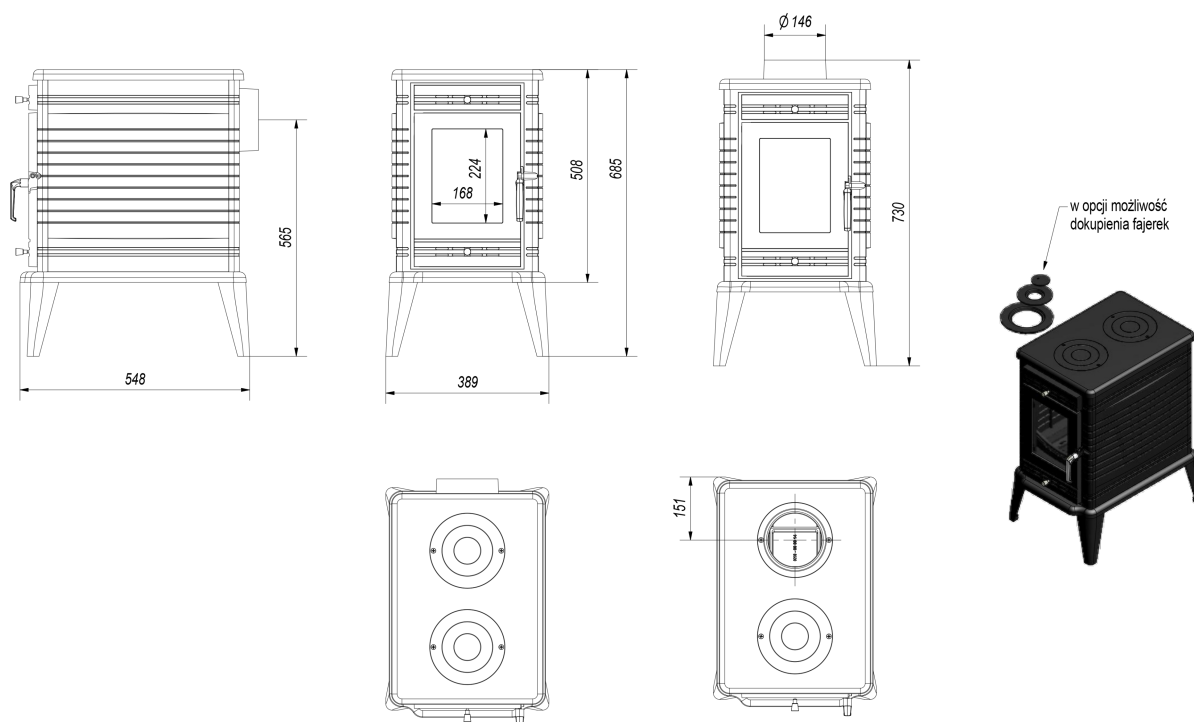

Opcje dodatkowe

Fajerki do kóz

Fajerki do modeli kóz K6, K9 i K10 wraz z pogrzebaczem.

100,00 zł

Gwarancja

Wszystkie produkty dostępne na www.kratki.com są fabrycznie nowe, wolne od wad fizycznych i prawnych oraz zostały legalnie wprowadzone na rynek polski. Producent udziela 5 lat gwarancji od momentu zakupu pieca na jego sprawne działanie. Ruszt i uszczelnienia kominka objęte są gwarancją na okres 1 roku od momentu zakupu pieca. Gwarancją nie jest objęta: ceramika żaroodporna. Zastosowanie pieca wolnostojącego, sposób podłączenia do komina oraz warunki eksploatacji muszą być zgodne z instrukcją obsługi.

Zwrot

Klient będący Konsumentem, który zawarł Umowę sprzedaży, może w terminie 14 dni odstąpić od niej bez podawania przyczyny. Bieg terminu na odstąpienie od Umowy sprzedaży rozpoczyna się od chwili objęcia Towaru w posiadanie przez Klienta lub wskazaną przez niego osobę trzecią inną niż przewoźnik. Oświadczenie można złożyć na formularzu, którego wzór został zamieszczony przez Sprzedawcę na Stronie Internetowej Sklepu pod adresem: **formularz odstąpienia**.