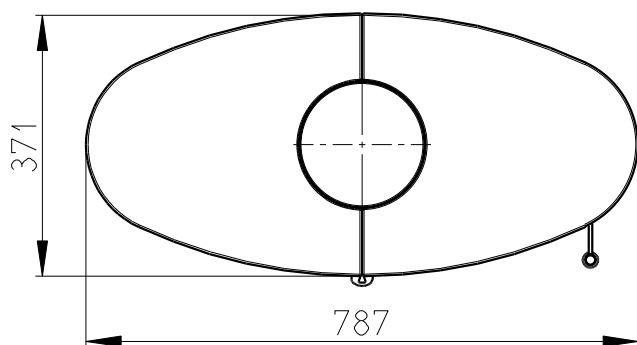

Rozmery v mm; Maße in mm

# NAVIA 01 KERAMIKA-182A

164 kg

Centralni privod vzduchu Ø120  
Zentral luftzufuhr Ø120  
Central air inlet Ø120

Primarni a sekundarni vzduch  
Primarluft und sekundarluft  
Primary and Secondary air