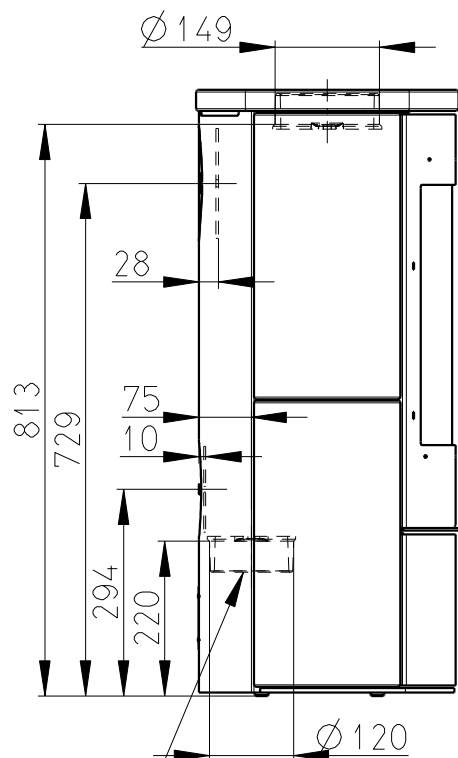

Rozmery v mm; Maße in mm

# NAVIA 01 KERAMIKA-182A

164 kg

Centralni privod vzduchu Ø120  
Zentral luftzufuhr Ø120  
Central air inlet Ø120

Primarni a sekundarni vzduch  
Primarluft und sekundarluft  
Primary and Secondary air