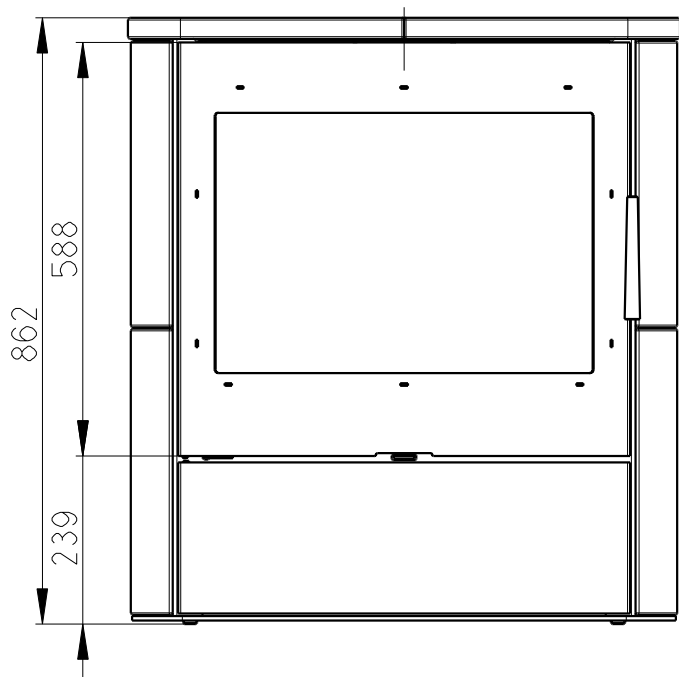

Rozmery v mm; Maße in mm

# NAVIA 01 KERAMIKA-182A

164 kg

Centralni privod vzduchu Ø120  
Zentral luftzufuhr Ø120  
Central air inlet Ø120

Primarni a sekundarni vzduch  
Primarluft und sekundarluft  
Primary and Secondary air