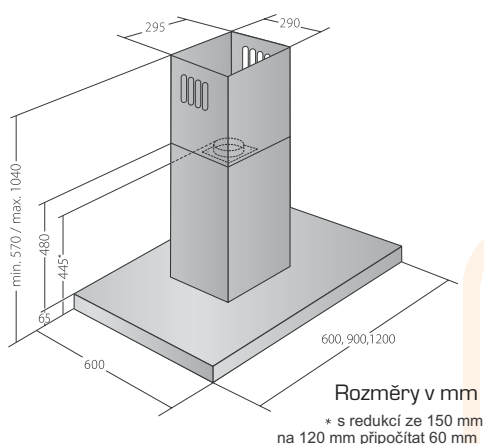

1	2	3	4	5
m³/h	210	330	450	640	840
dB(A)	44	49	53	55	58

ŠÍŘE: 600, 900, 1200 mm
CELKOVÝ PŘÍKON: 280 W
PŘÍKON MOTORU: 140 W
MAX. HLUČNOST: 58 dB(A)
SACÍ VÝKON: MAX. 840 m³/h
REŽIM: Odsávání / Recirkulace

Elektronické / dálkové ovládání

4 halogenové žárovky x 35 W

Omyvatelné kovové filtry