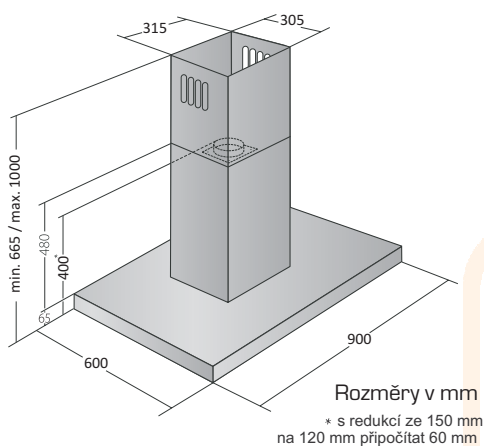

1	2	3	4	5
m³/h	210	330	450	640	840
dB(A)	44	49	53	55	58

ŠÍŘE: **900 mm**
CELKOVÝ PŘÍKON: **280 W**
PŘÍKON MOTORU: **140 W**
MAX. HLUČNOST: **58 dB(A)**
SACÍ VÝKON: MAX. **840 m³/h**
REŽIM: Odsávání / Recirkulace

Elektronické / dálkové ovládání

4 x LED osvětlení

Omyvatelné kovové filtry