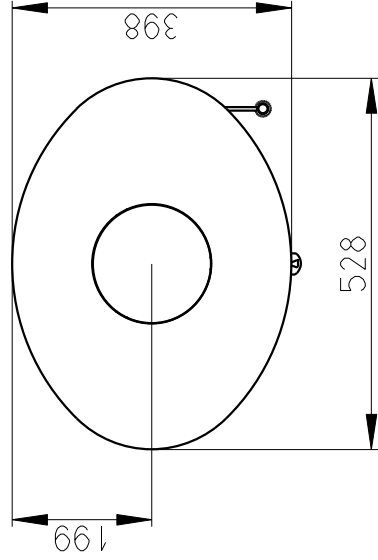

Rozměry v mm; Maße in mm; Dimensions in mm

EVORA T - BOK PLECH VIKO PLECH - 140B

122 kg

CENTRALNI PRIVOD VZDUCHU
Zentralluftzufuhr
Central air inlet
 $\varnothing 120$ mm

SEKUNDARNI VZDUCH
Sekundär luft
Secondary air
A/UND/AND
PRIMARNI VZDUCH
Primär luft
Primary air