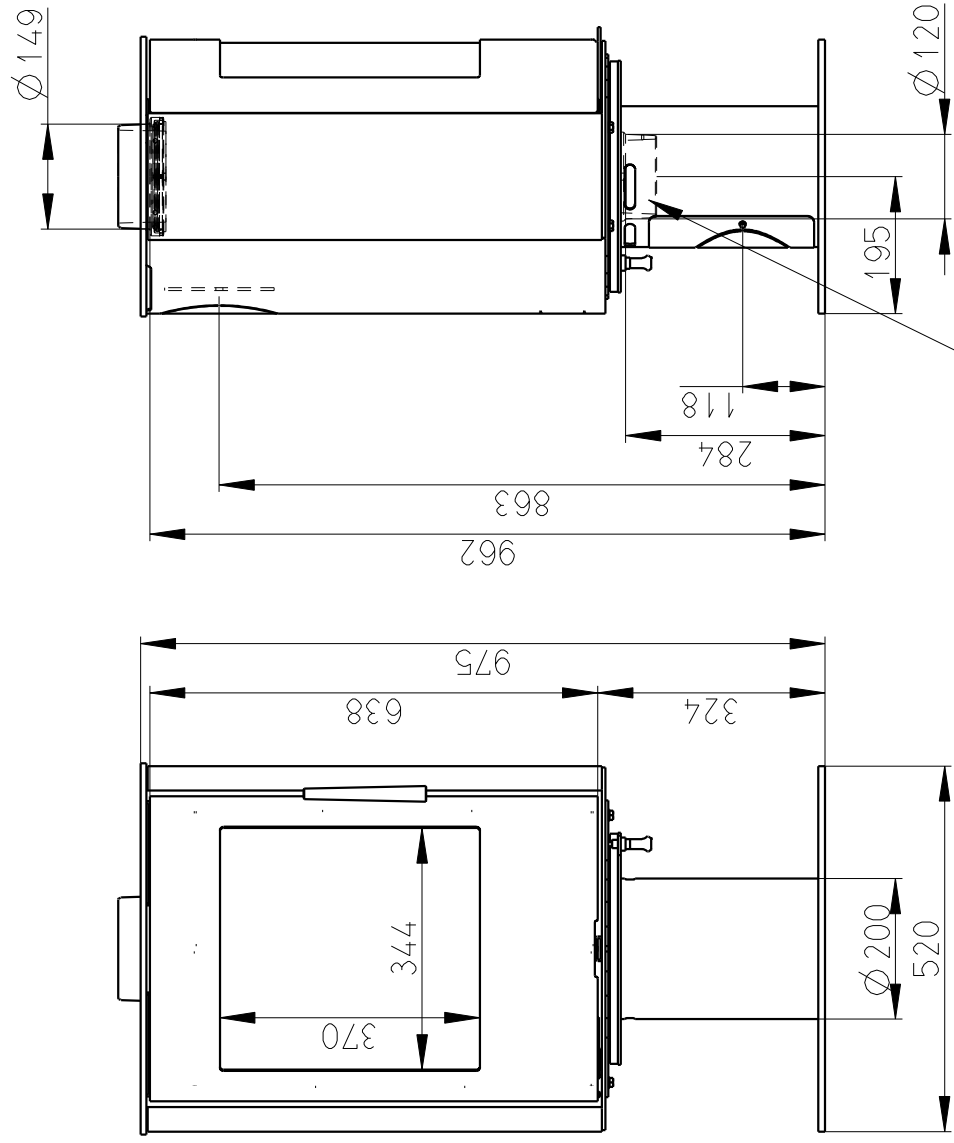

Rozměry v mm; Maße in mm; Dimensions in mm

EVORA T - BOK PLECH VIKO PLECH - 140B

122 kg

CENTRALNI PRIVOD VZDUCHU
Zentralluftzufuhr
Central air inlet
 $\varnothing 120$ mm

SEKUNDARNI VZDUCH
Sekundär luft
Secondary air
A/UND/AND
PRIMARNI VZDUCH
Primär luft
Primary air