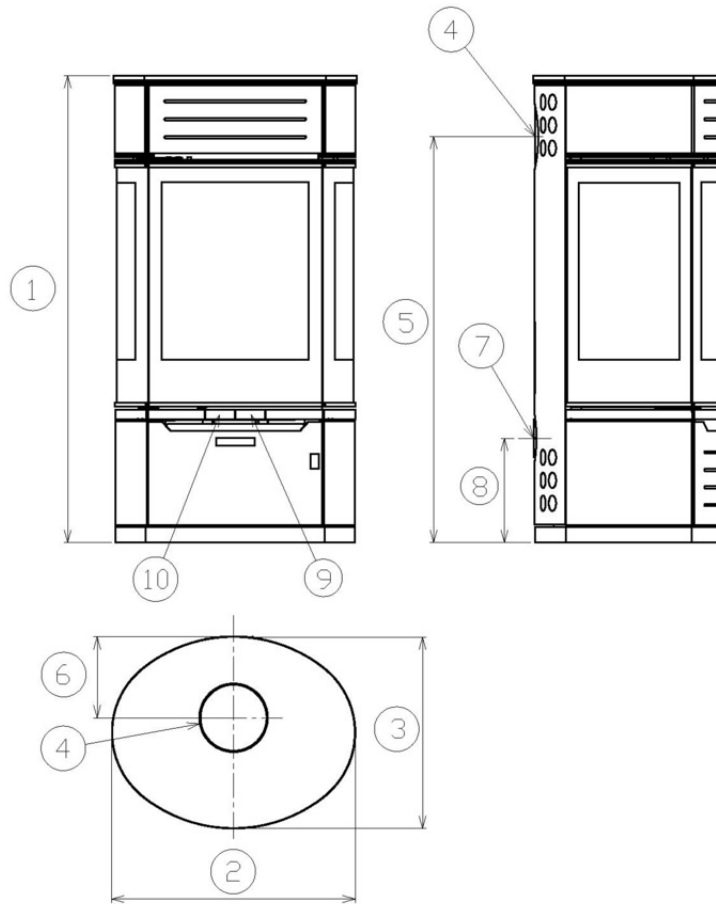

Technický list výrobku (cs)

Krbová kamna

ATRIUM 4679-7-II

Technické parametry

Výkon

Jmenovitý tepelný výkon (kW)	7
Regulovatelný výkon (kW)	3,5 - 9

Rozměry

Výška (1) x Šířka (2) x Hloubka (3) (mm)	1214 x 626 x 502
Maximální délka polen (mm)	400

Kouřovod

Připojení kouřovodu (4)	horní / zadní
Průměr kouřovodu (mm)	Ø 150
Výška osy zadního kouřovodu (5) (mm)	1059
Vzdálenost osy horního kouřovodu (6) (mm)	212

Zkoušky

ČSN EN 13240:2002/A2:2005/AC:2008	ano
DIN+	ano
BvG §15a	ano
I. BImSchV Stufe 1	ano
I. BImSchV Stufe 2	ano

Rozměrový náčrt

Doplňující informace

1	výška	1214 mm
2	šířka	626 mm
3	hloubka	502 mm
4	kouřovod	Ø 150 mm
5	výška osy zadního kouřovodu	1059 mm
6	vzdálenost osy horního kouřovodu	212 mm
7	centrální přívod vzduchu	Ø 100 mm
8	výška osy centrálního přívodu vzduchu	275 mm
9	ovládání primárního přívodu vzduchu - dozadu otevřeno	
10	ovládání sekundárního přívodu vzduchu - dozadu otevřeno	